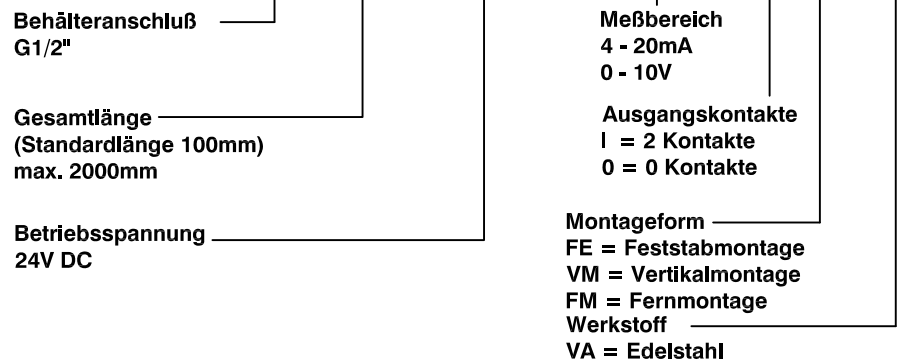

Bestell-Beispiel

WM12 - 1 - G1/2" - L100 - 24V DC- 4-20mA - I- FE - VA

Bestellschlüssel

Beschreibung

Der elektronische Wassermelder mit Anzeige eignet sich zur Messung des absoluten Wassergehalts in Ölhydraulik- und Schmierölanlagen. Die kontinuierliche Überwachung des Wassergehalts in Ölanlagen erfolgt über den eingebauten Sensor. Das Gerät wird werksseitig kalibriert; im Auftragsfall ist die Ölsorte anzugeben. Durch die schnelle Erkennung eines Wassereintritts werden Schäden vermieden. Die Auswertung zur kapazitiven Messung erfolgt über eine Mikrokontrollsteuerung und wird über eine 4-stellige LED 7-Segmentanzeige in % angezeigt. Die Angabe des Wassergehalts erfolgt linear, kleinster angezeigter Wasseranteil 0,5%, entspricht 4-20mA oder 0-10V. Außerdem stehen optional 2 Relaisausgänge zur Verfügung. Der elektrische Anschluß zu der Spannungsversorgung erfordert zur störungsfreien Datensignalübertragung für alle Bereiche in der Elektronik eine abgeschirmte Leitung. Das Gerät darf nur von Fachpersonal montiert werden. Die Kalibrierung des Wassermelder mit Anzeige kann bei Inbetriebnahme vor Ort vom Fachpersonal selbst vorgenommen werden.

Technische Daten

Standardlänge - L	100mm
Optional - L	2000mm max.
Betriebstemperatur	0°C bis 80°C
Betriebsspannung	12-30V DC - Galvanisch getrennt
Meßausgang	4-20mA
optional	0-10V
	2 digitale Relais
	Schaltausgänge 24V / 4A, 125V / 0,4A
Elektr. Anschluß	+ Reihenklempen 2,5mm², Anzugsdrehmoment SEV 0,5Nm max.
Anzeige	7-Segment-LED-Anzeige in %, 3 Kurzhubtasten für Menüführung
Sensorgehäuse	Kunststoffgehäuse EMV abgeschirmt
Sensor	Edelstahl
Betriebsdruck	10 bar max.

Technische Daten

GOLDAMMER
REGELUNGSTECHNIK GMBH

SCHÖLLERSHEIDER STR. 15 TELEFON 02104/12093
POSTFACH 10 02 17 TELEFAX 02104/12028
D-40802 METTMANN www.Goldammer-Regelungstechnik.com
info@goldammer-regelungstechnik.com