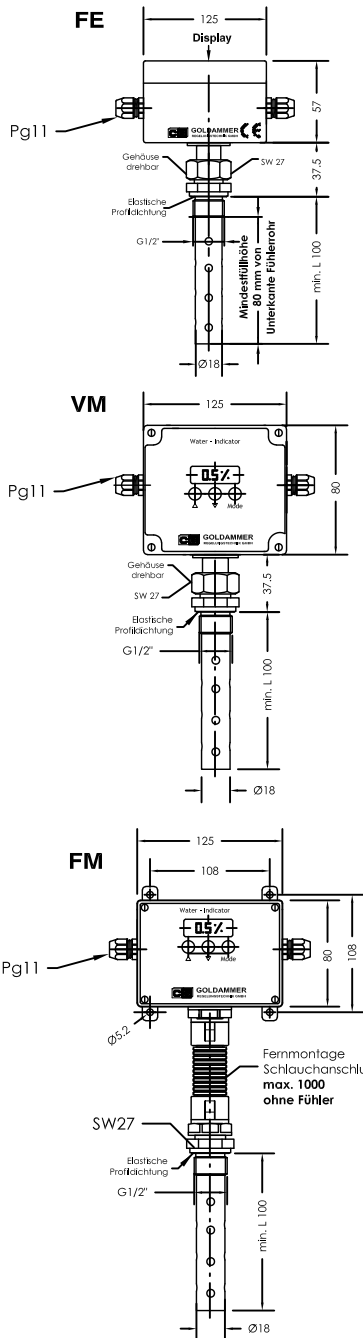

## Wassermelder mit Anzeige 4-20mA

lfd.Nr. Datum  
WM - D - 703c 03/22

### Anschlussbelegung

Im Auftragsfall ist die Ölsorte anzugeben

### Bestell-Beispiel

**WM12 - 1 - G1/2" - L100 - 24V DC- 4-20mA - I- FE - VA**

Bestellschlüssel

### Technische Daten

Standardlänge - L	100mm
Optional - L	2000mm max.
Betriebstemperatur	0°C bis 80°C
Betriebsspannung	12-30V DC - Galvanisch getrennt
Meßausgang	4-20mA
optional	0-10V
	2 digitale Relais
	Schaltausgänge 24V / 4A, 125V / 0,4A
Elektr. Anschluß	+ Reihenklempen 2,5mm <sup>2</sup> , Anzugsdrehmoment SEV 0,5Nm max.
Anzeige	7-Segment-LED-Anzeige in %, 3 Kurzhubtasten für Menüführung
Sensorgehäuse	Kunststoffgehäuse EMV abgeschirmt
Sensor	Edelstahl
Betriebsdruck	10 bar max.