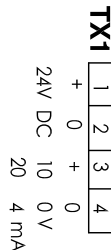

Anschlussbelegung

Im Auftragsfall ist die Ölsorte anzugeben