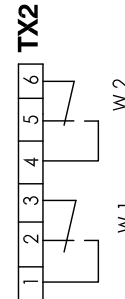

Anschlussbelegung

Im Auftragsfall ist die Ölsorte anzugeben